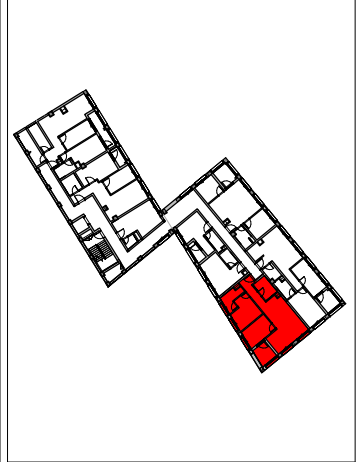

VENDODHJA E APARTAMENTIT NË PLANIN E KATIT TË DYTË  
SH 1:1000

APARTAMENT KODI	1926
Pasuria Nr.....	
Sipërfaqe Individuale	86.0 m <sup>2</sup>
Sipërfaqe e Përbashkët	16.6 m <sup>2</sup>
Sipërfaqe e Përgjithshme	102.6 m <sup>2</sup>
<b>110,000 €</b>	

	Projektoi: Arkitekt	Punoi Planimetri: Arkitekt Lokal	Kontrolloi: Arkitekt Lokal	Miratoi: Administrator i Përgjithshëm	SHKALLA	DATA
	<b>OMA</b>	LORENA ÇOKU, SIDITA BALA	ARDITA GUSHO	FATMIR BEKTASHI	1:100	16/08/23