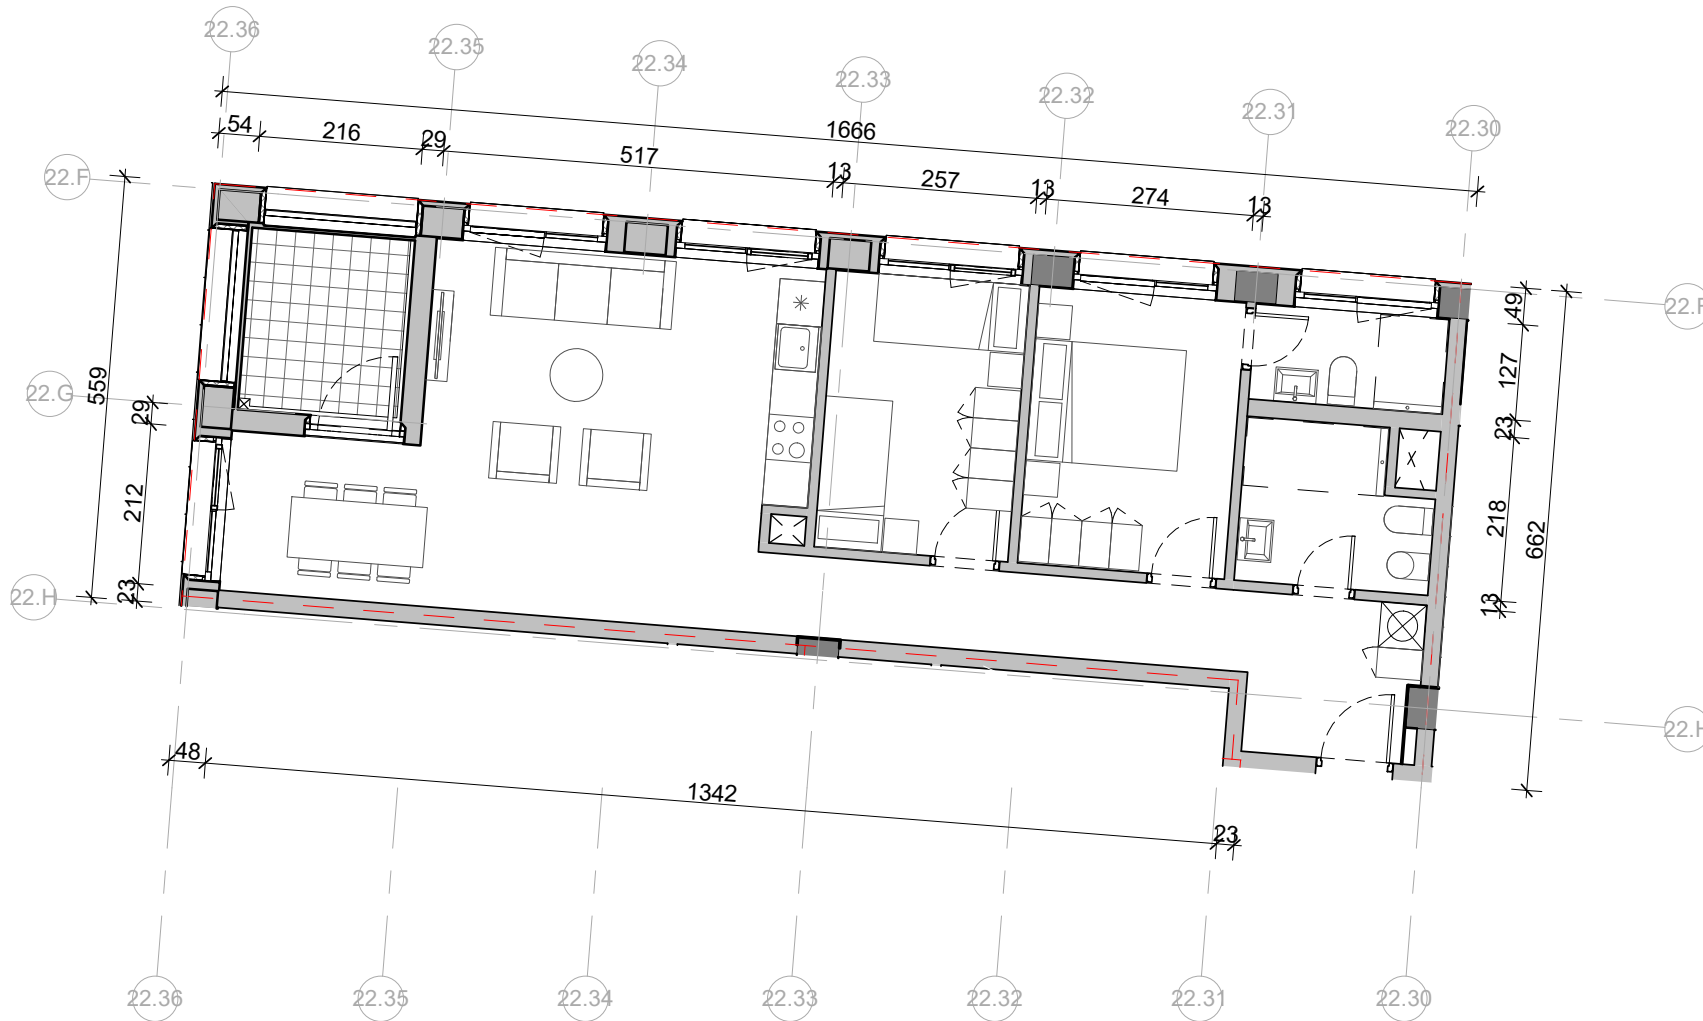

# MANGALEM 21

VENDODHJA E APARTAMENTIT NË PLANIN E KATIT TË TRETË SH 1:1200

APARTAMENTI KODI	1733
Pasuria Nr.....	
Sipërfaqe Individuale	93.4 m <sup>2</sup>
Sipërfaqe e Përbashkët	12.8 m <sup>2</sup>
Sipërfaqe e Përgjithshme	106.2 m <sup>2</sup>
<b>78,000 €</b>	