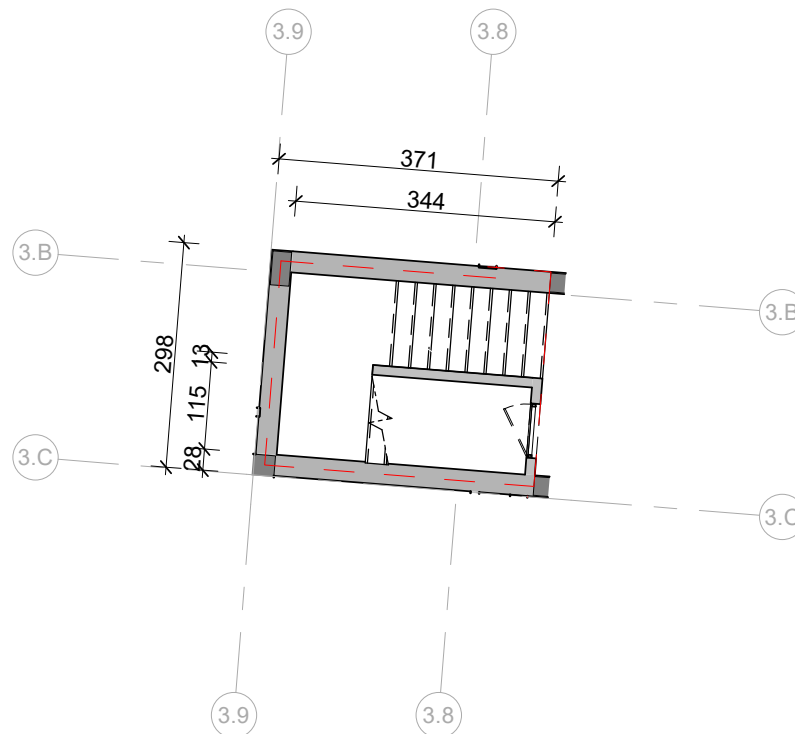

MANGALEM 21

VENDODHJA E NJËSISË NË PLANIN E KATIT TË PARË
SH 1:1000

BODRUM KODI 0314

Pasuria Nr.....

Sipërfaqe Individuale 9.8 m²

Sipërfaqe e Përbashkët 3.0 m²

Sipërfaqe e Përgjithshme 12.8 m²

6,000 €