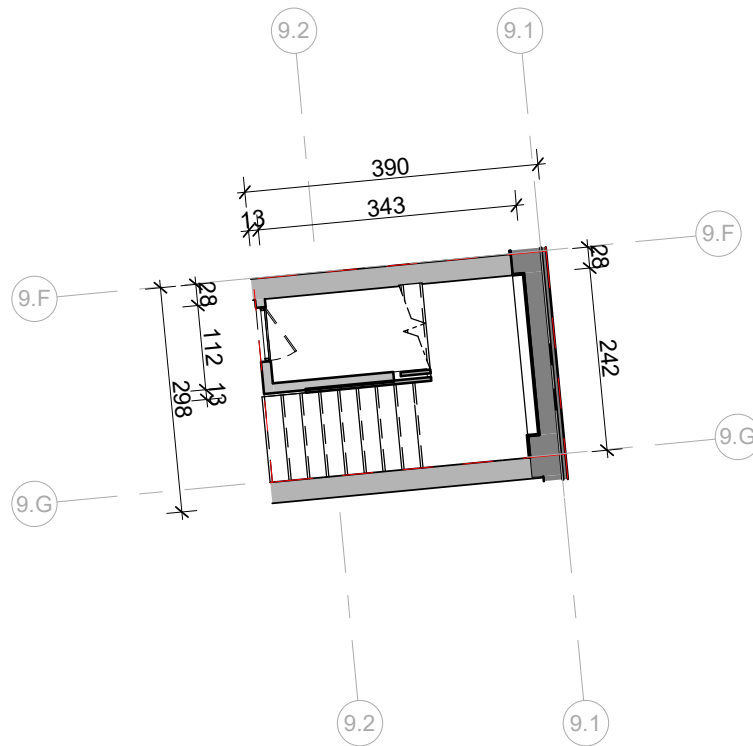

MANGALEM 21

BODRUM KODI	0815
Pasuria Nr.....	
Sipërfaqe Individuale	10.5 m ²
Sipërfaqe e Përbashkët	1.4 m ²
Sipërfaqe e Përgjithshme	11.9 m ²
5,000 €	

Projektoi:
Arkitekt
OMA

Punoi Planimetri:
Arkitekt Lokal
REBLIKA CELA
EVA GASHI

Kontrolloi:
Arkitekt Lokal
ARDITA GUSHO

Miratoi:
Administrator i Përgjithshëm
FATMIR BEKTASHI

SHKALLA
1 : 100

DATA
27/05/19

KATALOG HIPOTEKOR