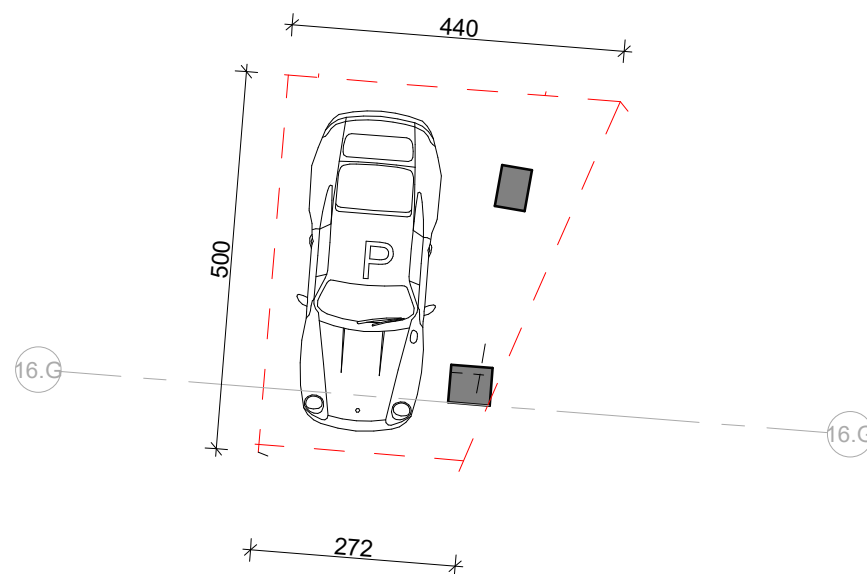

MANGALEM 21

VENDODHJA E GARAZHIT NË PLANIN
E KATIT NËNTOKË
SH 1:1250

GARAZHI KODI 264
Pasuria Nr.....
Sipërfaqe Individuale 17.4 m²
Sipërfaqe e Përbashkët 14.9 m²
Sipërfaqe e Përgjithshme 32.3 m²
23,000 €