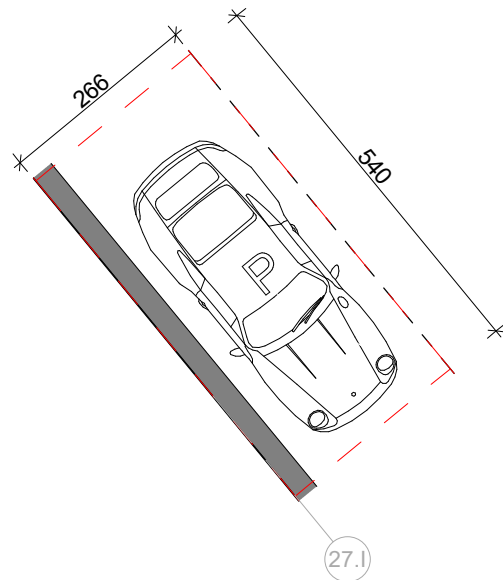

27.1

27.1

MANGALEM 21

VENDODHJA E GARAZHIT NË PLANIN
E KATIT NËNTOKË
SH 1:1250

GARAZHI KODI	368
Pasuria Nr.....	
Sipërfaqe Individuale	14.3 m ²
Sipërfaqe e Përbashkët	12.3 m ²
Sipërfaqe e Përgjithshme	26.6 m ²
17,000 €	